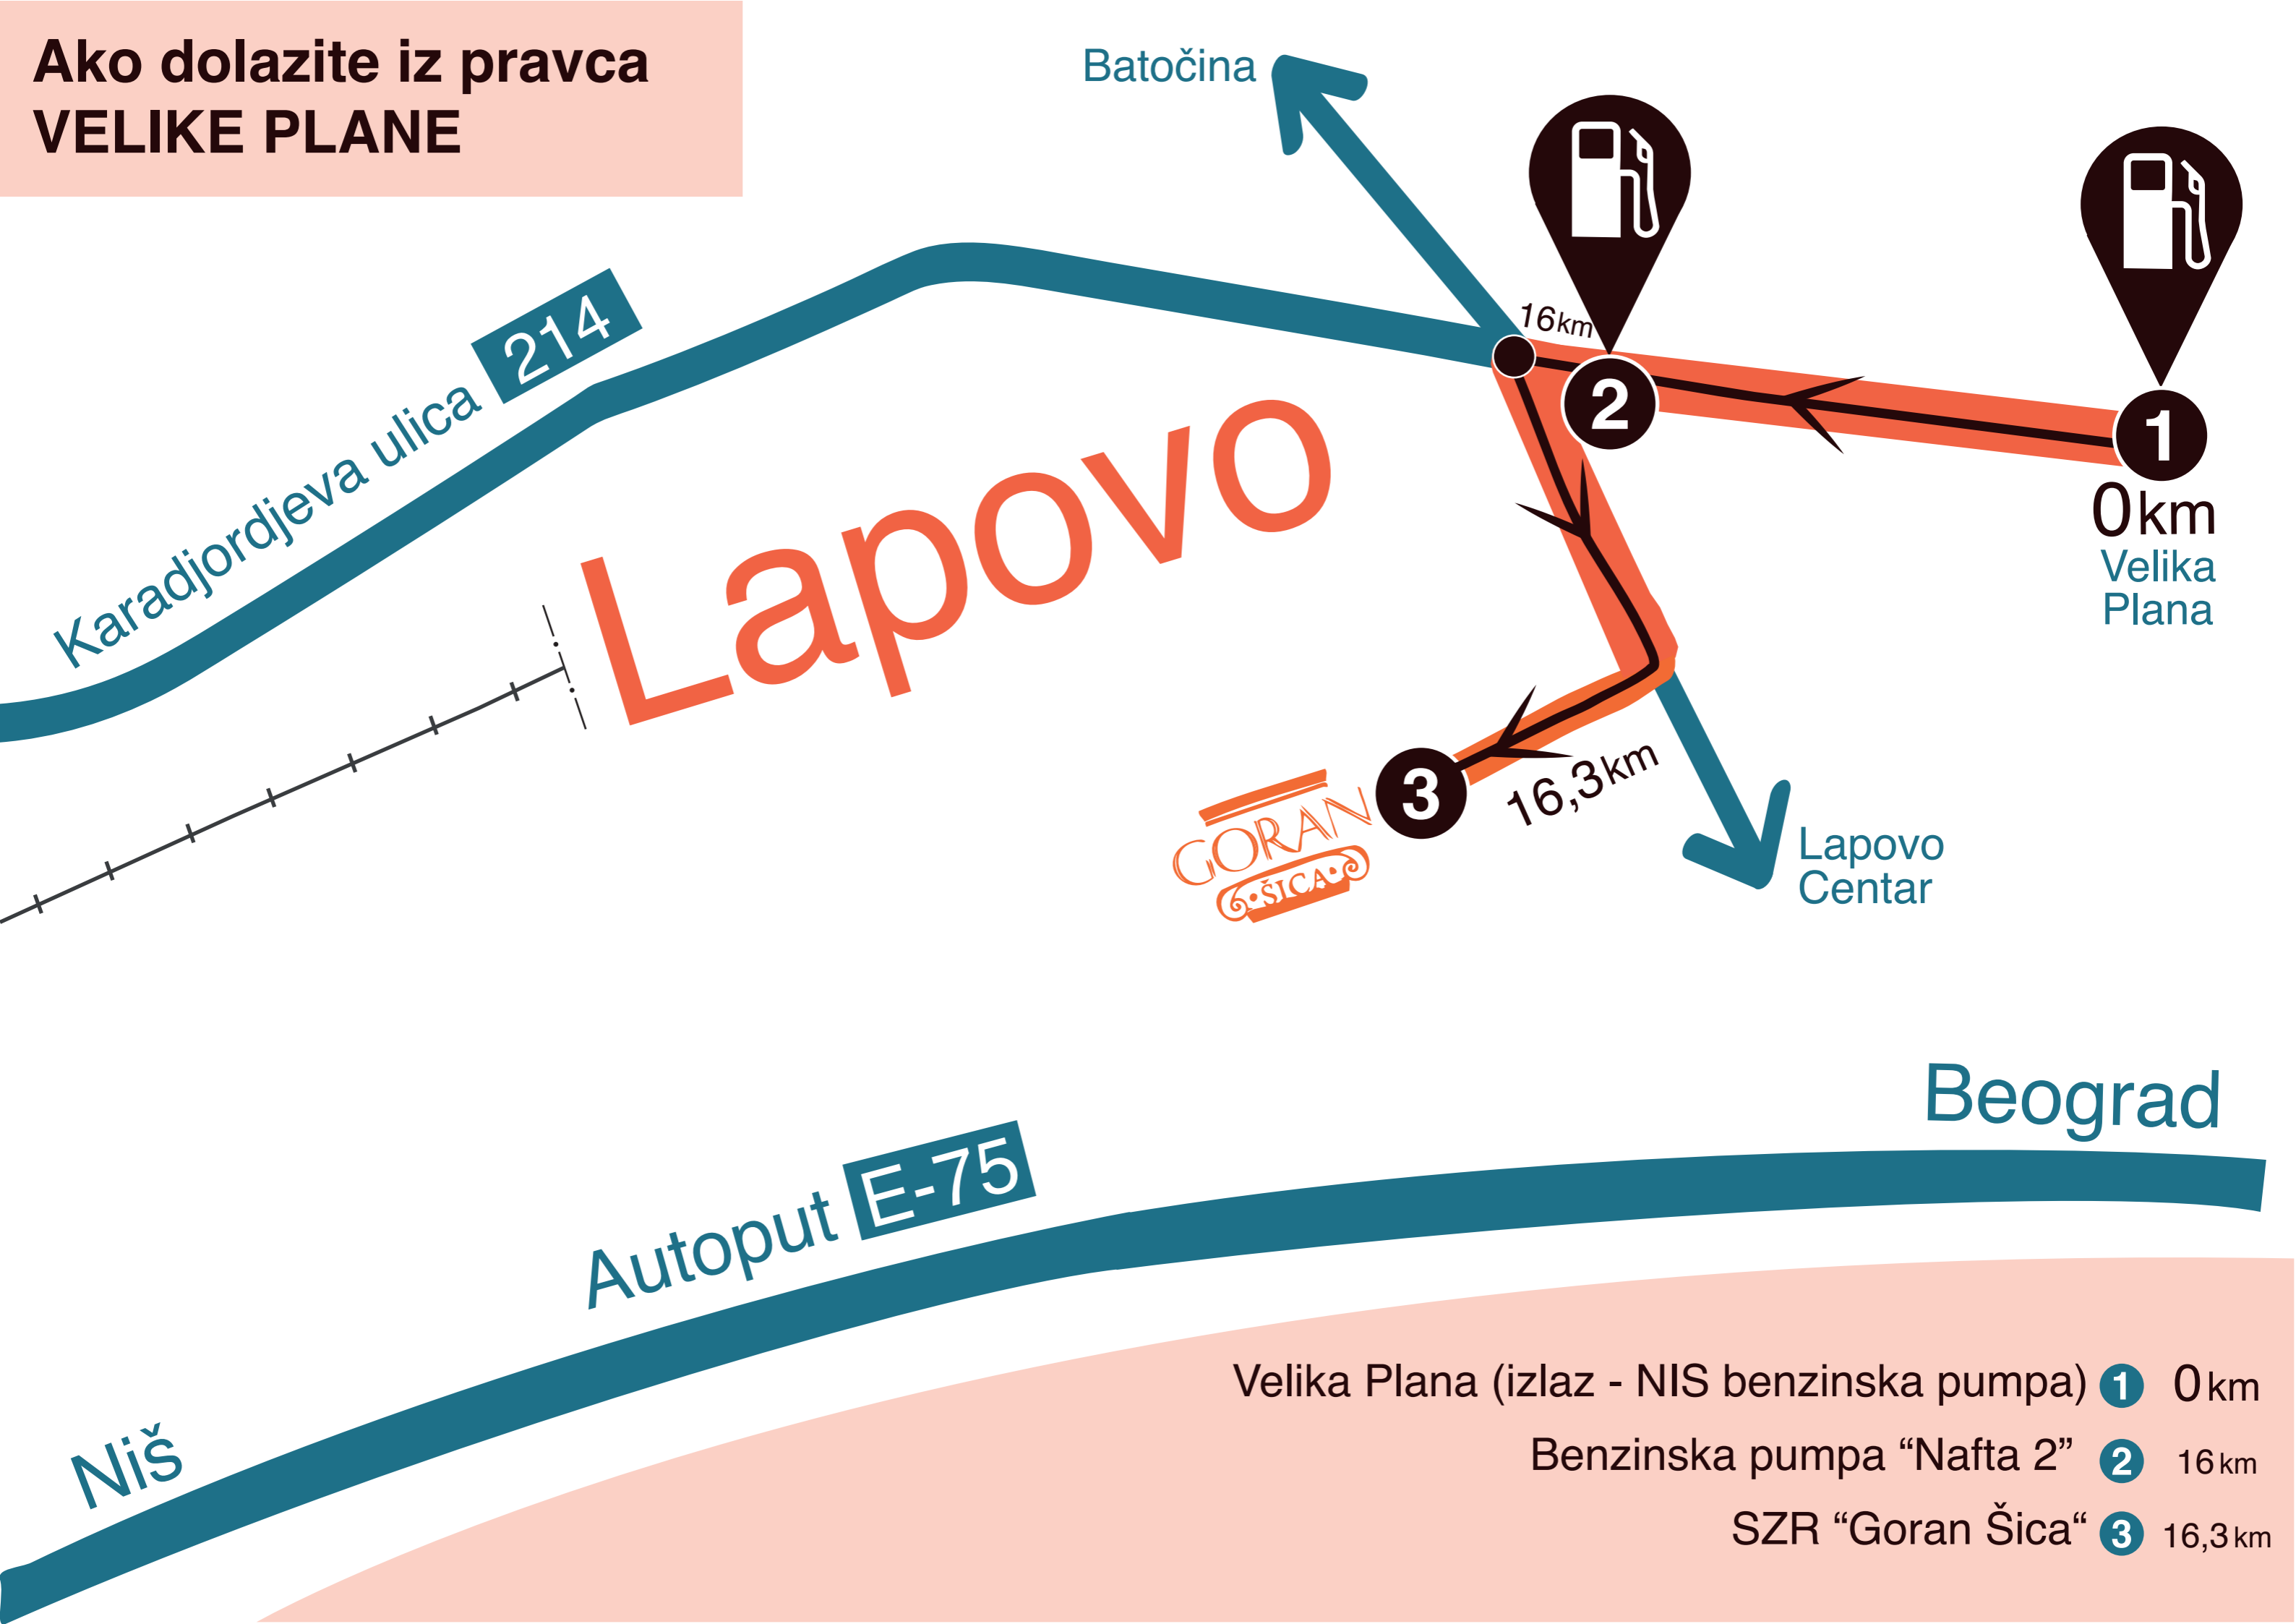

Ako dolazite iz pravca  
**VELIKE PLANE**

Batočina

Karadjordjeva ulica **214**

**Lapovo**

16km

**2**

**1**

0km  
Velika  
Plana

**3**

16,3km

**GORAN  
ŠICA**

Lapovo  
Centar

Beograd

Niš

Autoput **E-75**

Velika Plana (izlaz - NIS benzinska pumpa) **1** 0 km

Benzinska pumpa "Nafta 2" **2** 16 km

SZR "Goran Šica" **3** 16,3 km