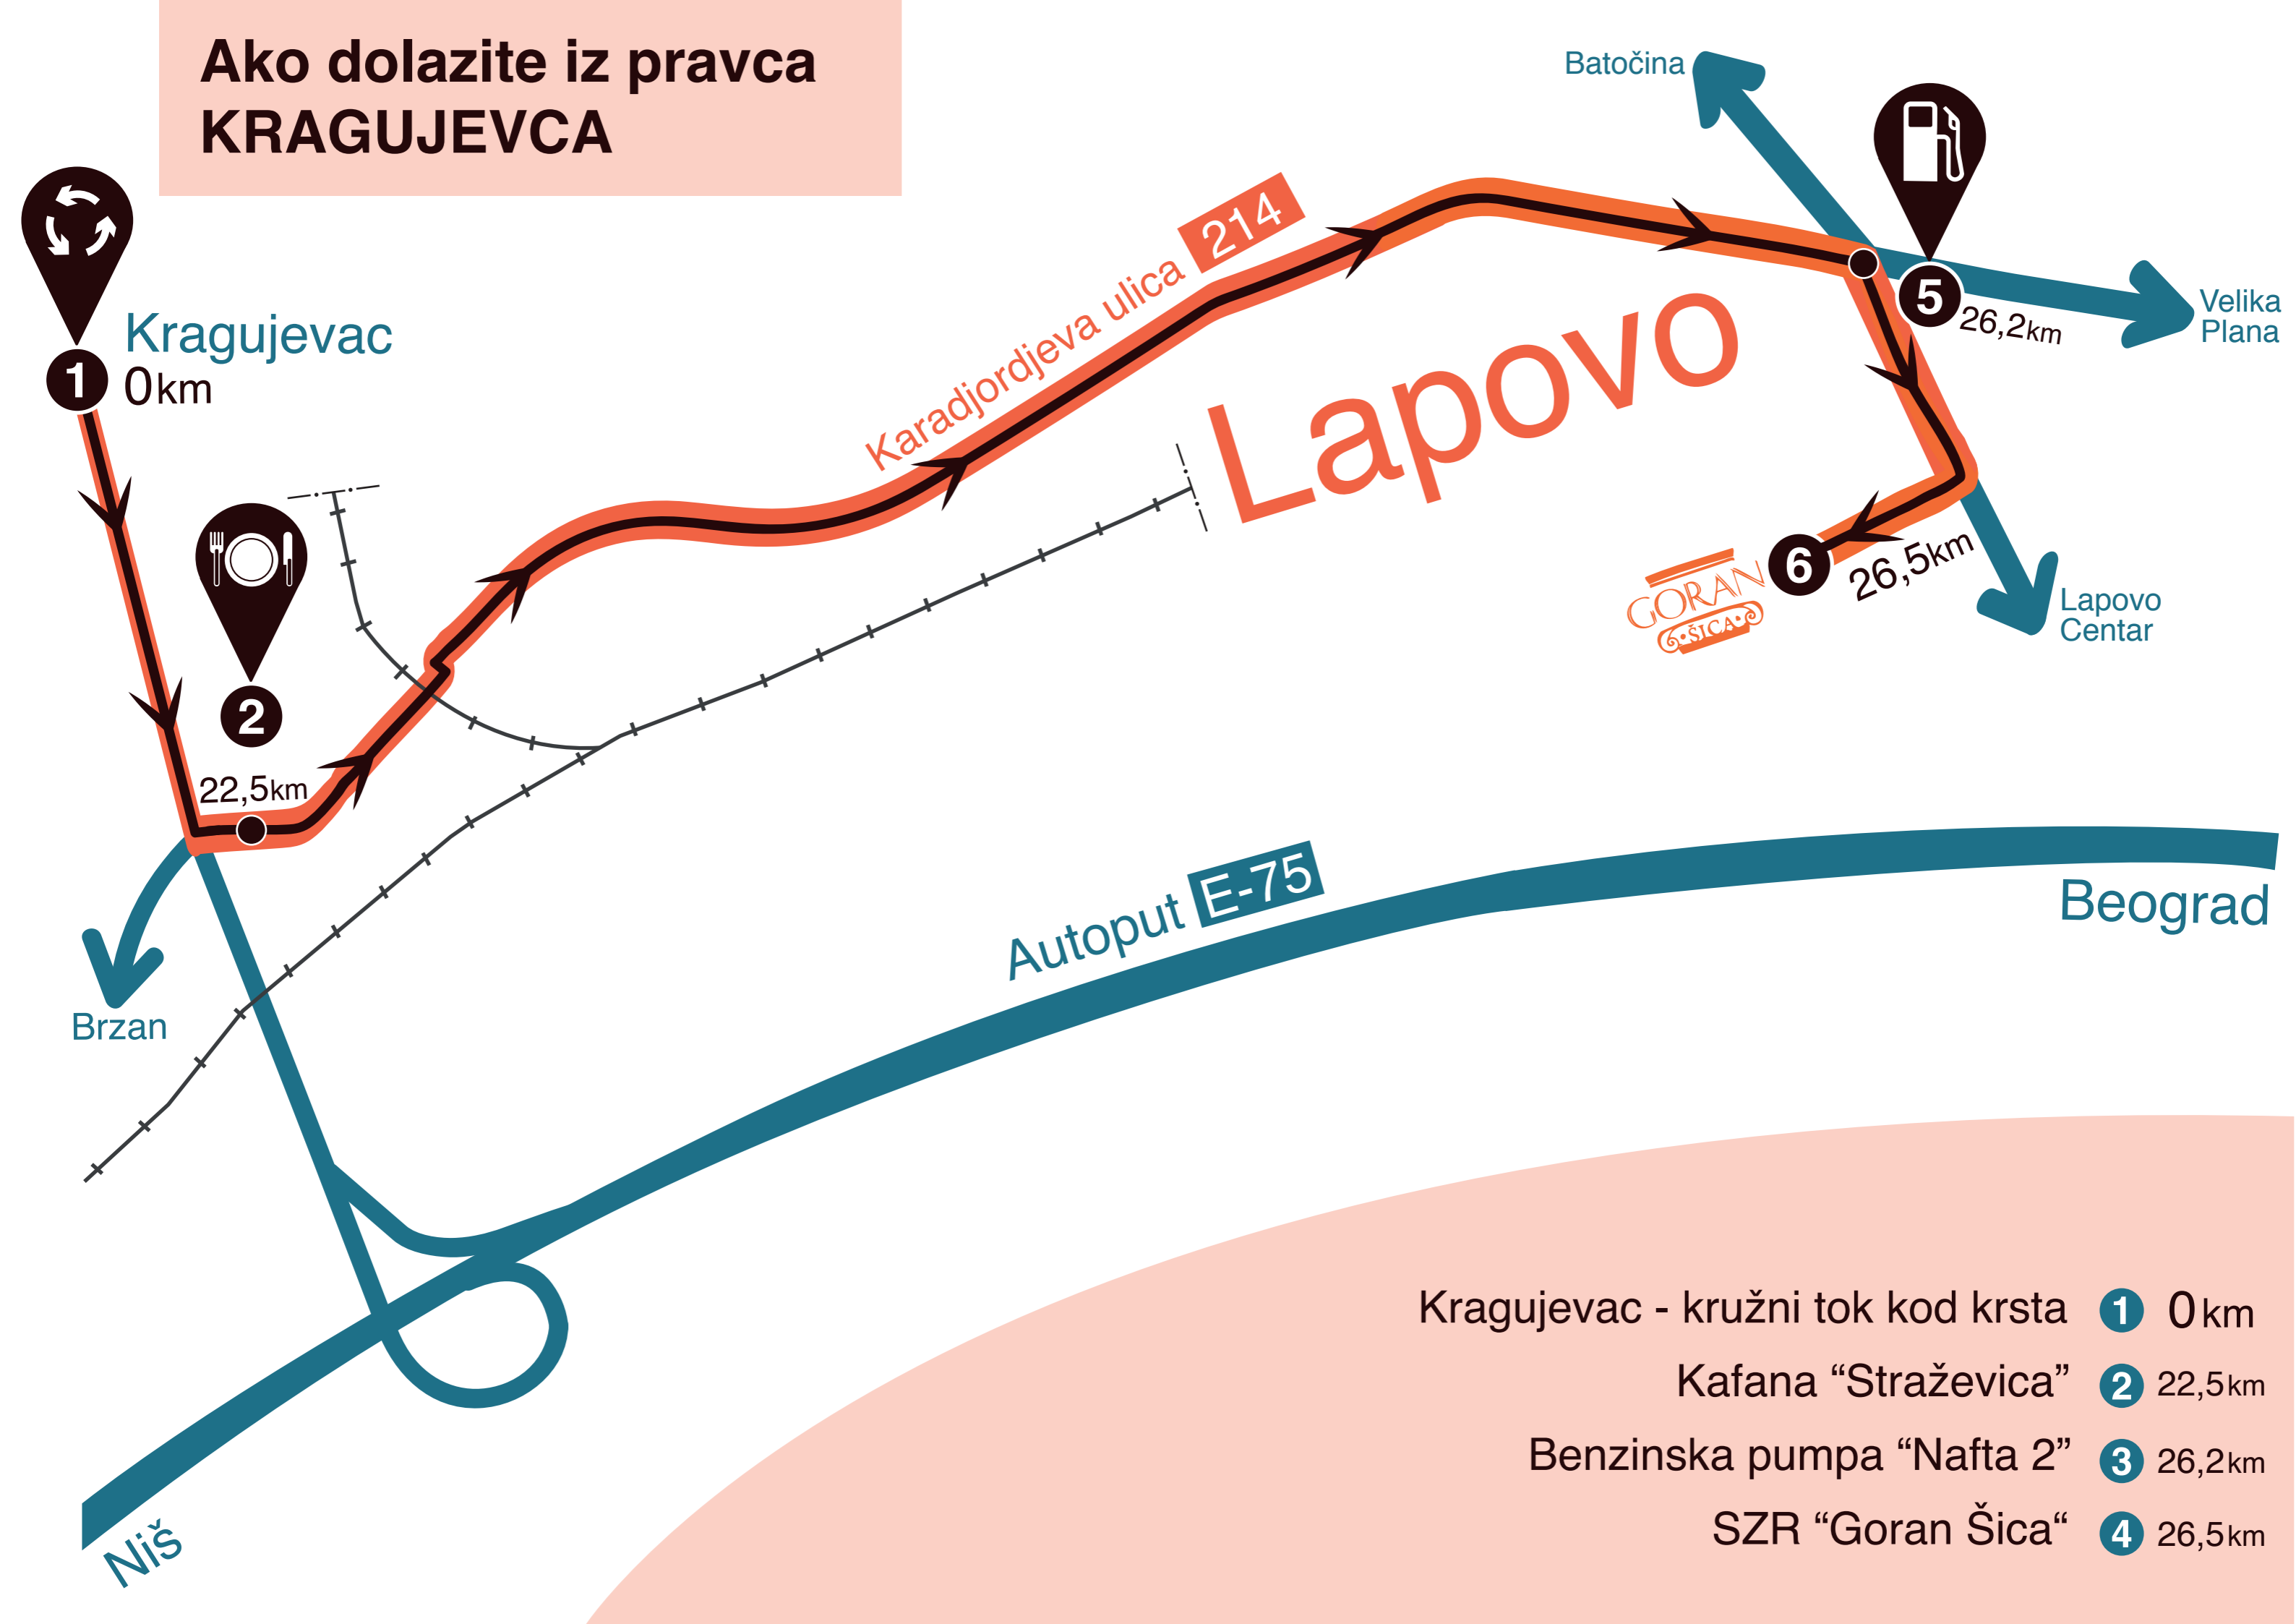

Ako dolazite iz pravca KRAGUJEVCA

- Kragujevac - kružni tok kod krsta **1** 0 km
- Kafana "Straževica" **2** 22,5 km
- Benzinska pumpa "Nafta 2" **3** 26,2 km
- SZR "Goran Šica" **4** 26,5 km